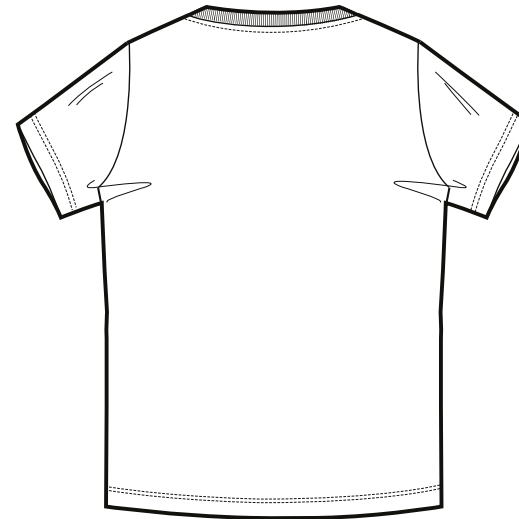

FRONT

BACK

SIZES		XS	S	M	L	XL	XXL	XXXL
A	Half Chest 2,5cm below armhole	45	48	51	54	57	60	63
B	Body Length (from HPS)	67,5	69,5	71,5	73,5	75,5	77,5	79,5
C	Sleeve length	18,5	19,5	20,5	21,5	22,5	23,5	24,5